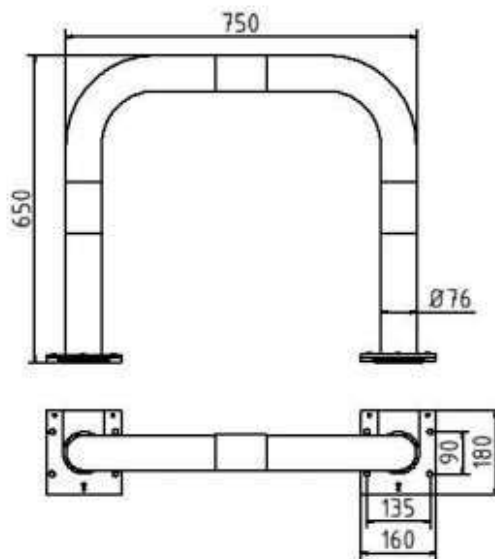

**Artikelnummer:** 477\_05APBG

**Artikel:** Rammschutzbügel abnehmbar Stahlrohr Ø 76 mm gelb / schwarz,  
Gesamtbreite: 750 mm, Höhe Überflur: 650 mm

**Technische Daten:**

Gewicht: 8,00 kg/St

Material: Stahl S235 JR

Oberfläche: Feuerverzinkt und Pulverbeschichtet

**Beschreibung:**

Rammschutzbügel abnehmbar mit Bodenplatten 160 x 180 mm zum Aufdübeln, für vorübergehende Öffnung / Sperrung von Zugängen. Der Schutzbügel wird aus den aufgedübelten Bodenplatten entnommen und bei Bedarf wieder eingeschoben und mit Innensechskantschrauben verriegelt, Gesamtbreite: 750 mm, Höhe Überflur: 650 mm